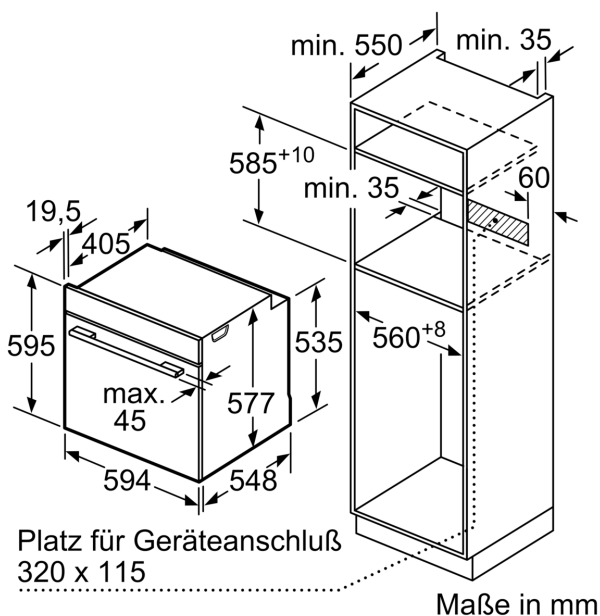

Technische Daten

Bauform:	Einbau
Integriertes Reinigungssystem:	Pyrolytisch+Hydrolytisch
Min. Nischenmaße für Installation (H x B x T): ...	585-595 x 560-568 x 550 mm
Abmessungen des Gerätes:	595 x 594 x 548 mm
Abmessungen des verpackten Gerätes:	670 x 680 x 670 mm
Material der Blende:	Glas
Material der Tür:	Glas
Nettogewicht:	39.3 kg
Nettovolumen - Backrohr 1:	71 l
Beheizungsarten:	4D-Heißluft, Auftauen, Luftfrittieren, Großflächengrill, Heißluft sanft, Kleinflächengrill, Ober-/Unterhitze, Ober-/Unterhitze sanft, Pizzastufe, Sanftgaren, Unterhitze, Umluftgrill, Vorwärmen, Warmhalten
Backofenregelung:	elektronisch
Anzahl eingebauter Leuchten:	1
Länge Anschlusskabel:	120.0 cm
EAN-Nummer:	4242005326891
Anzahl der Innenräume (2010/30/EC):	1
Energieeffizienzklasse:	A+
Energieverbrauch pro Ober-/Unterhitze Zyklus (2010/30/EC):	0.87 kWh/Zyklus
Energieverbrauch pro Heißluft-Zyklus (2010/30/EC):	0.69 kWh/Zyklus
Energieeffizienzindex (2010/30/EC):	81.2 %
Anschlusswert:	3600 W
Absicherung:	16 A
Spannung:	220-240 V
Frequenz:	50; 60 Hz
Steckerart:	Schuko-/Gardy.m.Erdung
Integriertes Zubehör:	1 x Backblech emailliert, 1 x Kombirost, 1 x Universalpfanne

Maße

- Gerätemaße (HxBxT): 595 x 594 x 548mm
- Nischenmaße (HxBxT): 595 mm x 560 mm x 550 mm
- „Maße und Einbauhinweise zu diesem Gerät gemäß technischer Zeichnung beachten“

Serie 8, Einbau-Backofen, 60 x 60 cm, Schwarz
HBG978NB1

Einbau von zwei Geräten übereinander
 Luftaustausch

A: Lufteintritt $\geq 200 \text{ cm}^2$

Maße in mm

Wird das Gerät unter einem Kochfeld eingebaut, muss folgende Arbeitsplattenstärke (ggf. inkl. Unterkonstruktion) beachtet werden.