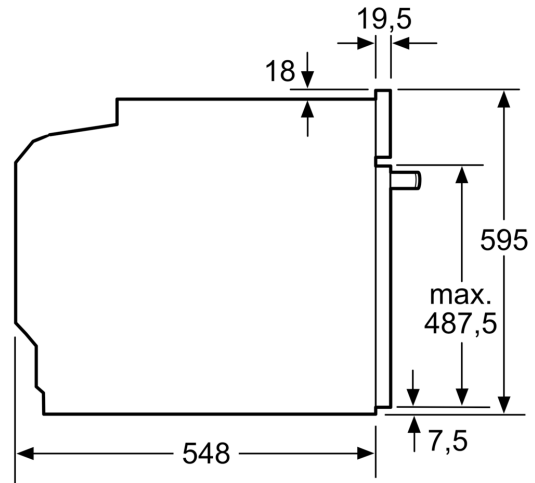

Serie 8, Einbau-Backofen, 60 x 60 cm, Schwarz
HBG978NB1

Einbau von zwei Geräten übereinander
Luftaustausch

A: Lufteintritt $\geq 200 \text{ cm}^2$

Maße in mm